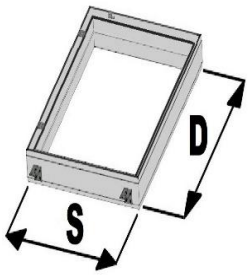

max. 90 mm

15-70°

Skyfens Sp. z o.o. 20-277 Lublin, ul. Vetterow 7
NIP: 5272940346 | REGON: 367489544
KRS: 0000867508

1

2

3

4

5

6

7

8

9

10

11

12

13

14

15

16

17

18

19

20

21

22

23

24

25

26

27