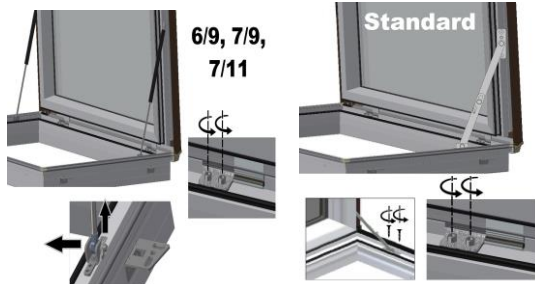

max. 90 mm

15-70°

Skyfens Sp. z o.o. 20-277 Lublin, ul. Vetterow 7
NIP: 5272940346 | REGON: 367489544
KRS: 0000867508

1

2

3

4

5