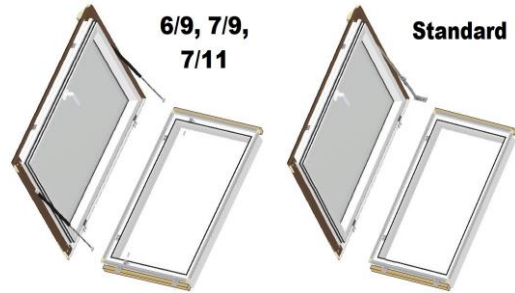

max. 90 mm

15-70°

Skyfens Sp. z o.o. 20-277 Lublin, ul. Vetterow 7
NIP: 5272940346 | REGON: 367489544
KRS: 0000867508

1

2

3

4

5

6

7

8

9

10

11

12

13