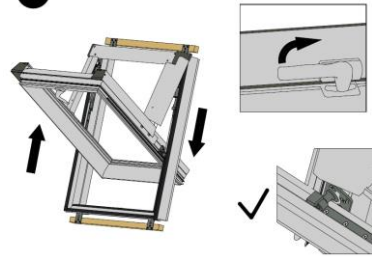

skyfens SKYLIGHT

max. 90 mm

15-70°

SKYFENS Sp. z o.o.
20-277 Lublin, ul. Vetterów 7
NIP: 5272940346
REGON: 387489544 | KRS: 0000867508

1

2

3

4