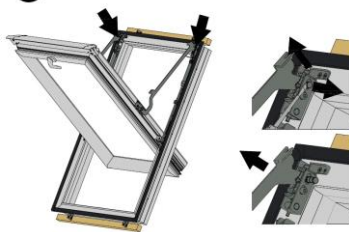

skyfens SKYLIGHT

max. 90 mm

15-70°

SKYFENS Sp. z o.o.
20-277 Lublin, ul. Vetterów 7
NIP: 5272940346
REGON: 387489544 | KRS: 0000867508

1

2

3

4

5

6

7

8

9

10

11

12

13

14

15

16

17

18

19