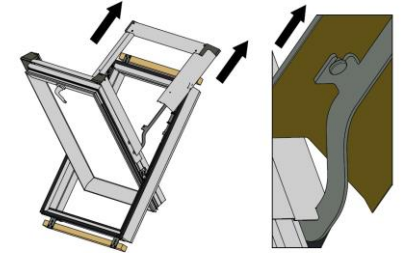

skyfens SKYLIGHT

max. 90 mm

15-70°

SKYFENS Sp. z o.o.
20-277 Lublin, ul. Vetterów 7
NIP: 5272940346
REGON: 387489544 | KRS: 0000867508

1

2

3

4