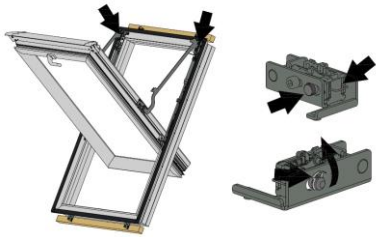

skyfens SKYLIGHT

max. 90 mm

15-70°

SKYFENS Sp. z o.o.
20-277 Lublin, ul. Vetterów 7
NIP: 5272940346
REGON: 387489544 | KRS: 0000867508

1

2

3

4

5

6

7

8

9

10

11

12

13

14

15

16

17

18

19