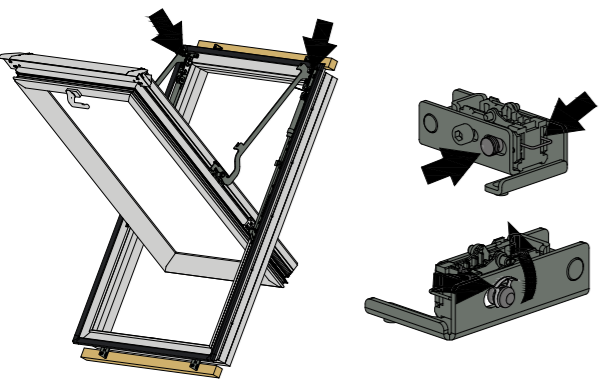

Instrukcja montażu okna dachowego SUPRO

max. 90 mm

15-70°

SKYFENS Sp. z o.o.
20-277 Lublin, ul. Vetterów 7
NIP: 5272940346
REGON: 387489544 | KRS: 0000867508

1

2

3

4

5

6

7

8

9

10

11

12

13

14

15

16

17

18

19