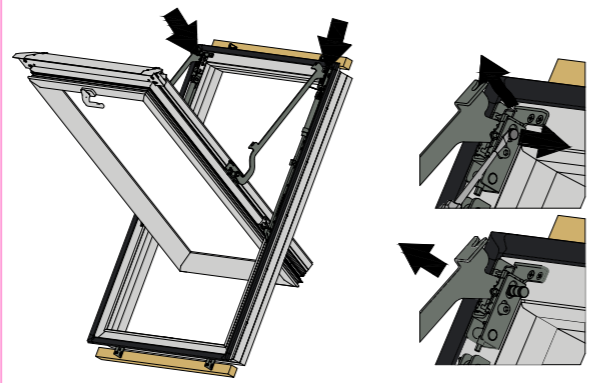

Instrukcja montażu okna dachowego SUPRO

max. 90 mm

15-70°

SKYFENS Sp. z o.o.
20-277 Lublin, ul. Vetterów 7
NIP: 5272940346
REGON: 387489544 | KRS: 0000867508

1

2

3

4

5

6

7

8

9

10

11

12

13

14

15

16

17

18

19