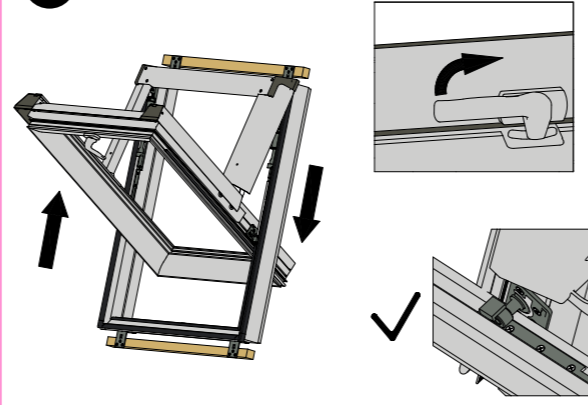

Instrukcja montażu okna dachowego SUPRO

max. 90 mm

15-70°

SKYFENS Sp. z o.o.
20-277 Lublin, ul. Vetterów 7
NIP: 5272940346
REGON: 387489544 | KRS: 0000867508

1

2

3

4