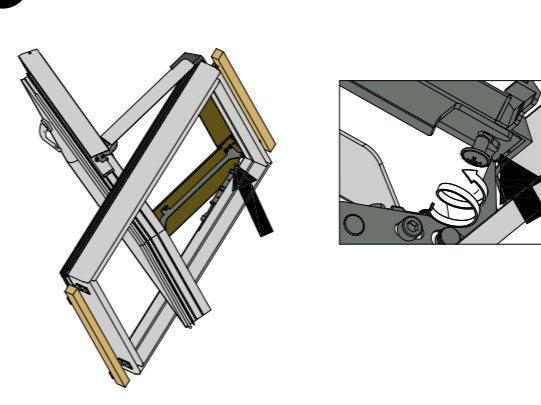

Instrukcja montażu okna dachowego SUPRO

max. 90 mm

15-70°

SKYFENS Sp. z o.o.
20-277 Lublin, ul. Vetterów 7
NIP: 5272940346
REGON: 387489544 | KRS: 0000867508

1

2

3

4