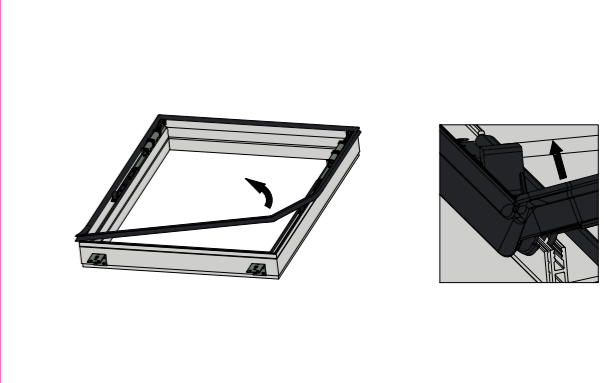

Instrukcja montażu okna dachowego SUPRO

max. 90 mm

15-70°

SKYFENS Sp. z o.o.
20-277 Lublin, ul. Vetterów 7
NIP: 5272940346
REGON: 387489544 | KRS: 0000867508

1

2

3

4

5

6

7

8

9

10

11

12

13

14

15

16

17

18

19