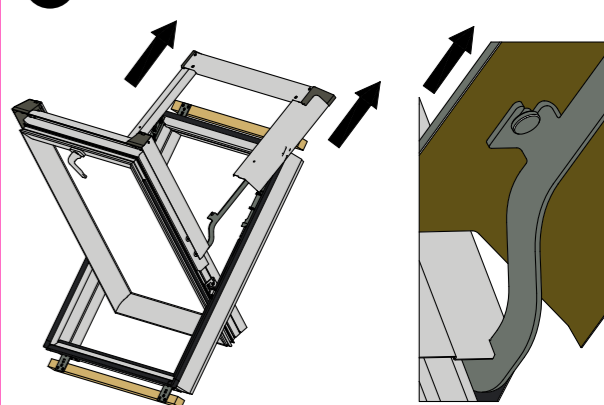

Instrukcja montażu okna dachowego SUPRO

max. 90 mm

15-70°

SKYFENS Sp. z o.o.
20-277 Lublin, ul. Vetterów 7
NIP: 5272940346
REGON: 387489544 | KRS: 0000867508

1

2

3

4