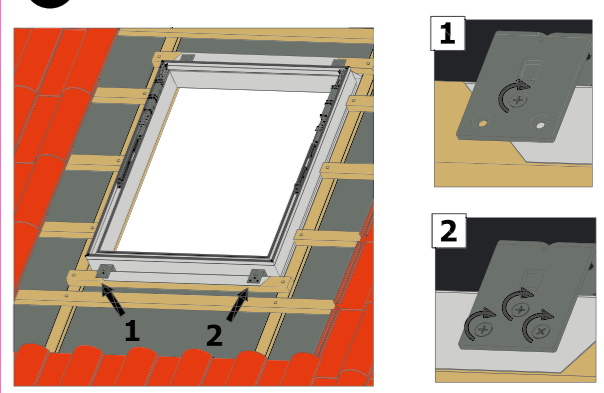

Instrukcja montażu okna dachowego SUPRO

max. 90 mm

15-70°

SKYFENS Sp. z o.o.
20-277 Lublin, ul. Vetterów 7
NIP: 5272940346
REGON: 387489544 | KRS: 0000867508

1

2

3

4

5

6

7

8

9

10

11

12

13

14

15

16

17

18

19