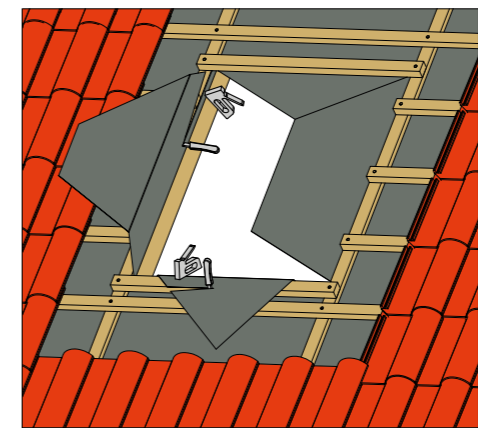

Instrukcja montażu okna dachowego SUPRO

max. 90 mm

15-70°

SKYFENS Sp. z o.o.
20-277 Lublin, ul. Vetterów 7
NIP: 5272940346
REGON: 387489544 | KRS: 0000867508

1

2

3

4

5

6

7

8

9

10

11

12

13

14

15

16

17

18

19