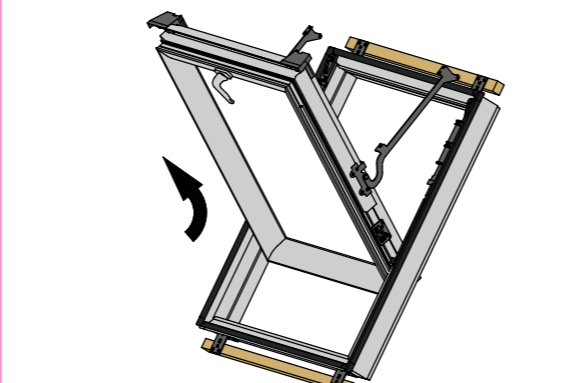

Instrukcja montażu okna dachowego SUPRO

max. 90 mm

15-70°

SKYFENS Sp. z o.o.
20-277 Lublin, ul. Vetterów 7
NIP: 5272940346
REGON: 387489544 | KRS: 0000867508

1

2

3

4

5

6

7

8

9

10

11

12

13

14

15

16

17

18

19