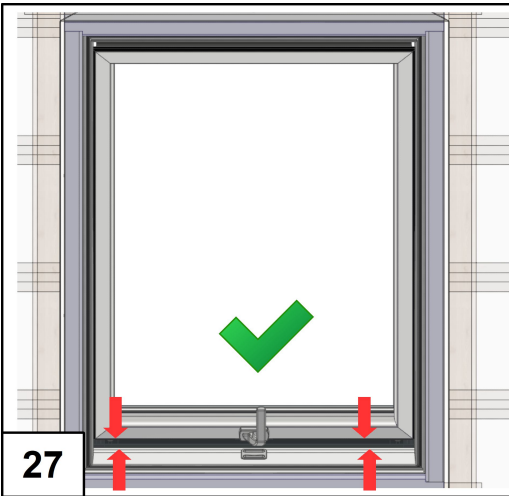

IM-ODA\_THERMO-DP-V01

28.08.2024

[www.alusky.pl](http://www.alusky.pl)

[www.alusky.pl](http://www.alusky.pl)

4 x  
3,8 x 30 Tr

**ALUSKY**

IM-ODA\_TH-KDPL-V01  
07.05.2024  
[www.alusky.pl](http://www.alusky.pl)