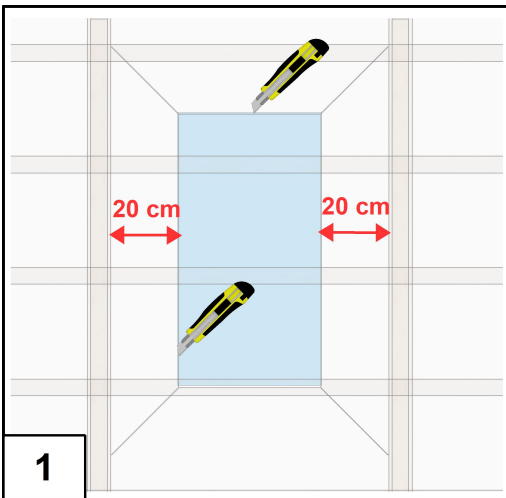

IM-ODA\_THERMO-DP-V01

28.08.2024

[www.alusky.pl](http://www.alusky.pl)

[www.alusky.pl](http://www.alusky.pl)

4 x  
3,8 x 30 Tr

**ALUSKY**

IM-ODA\_TH-KDPL-V01  
07.05.2024  
[www.alusky.pl](http://www.alusky.pl)