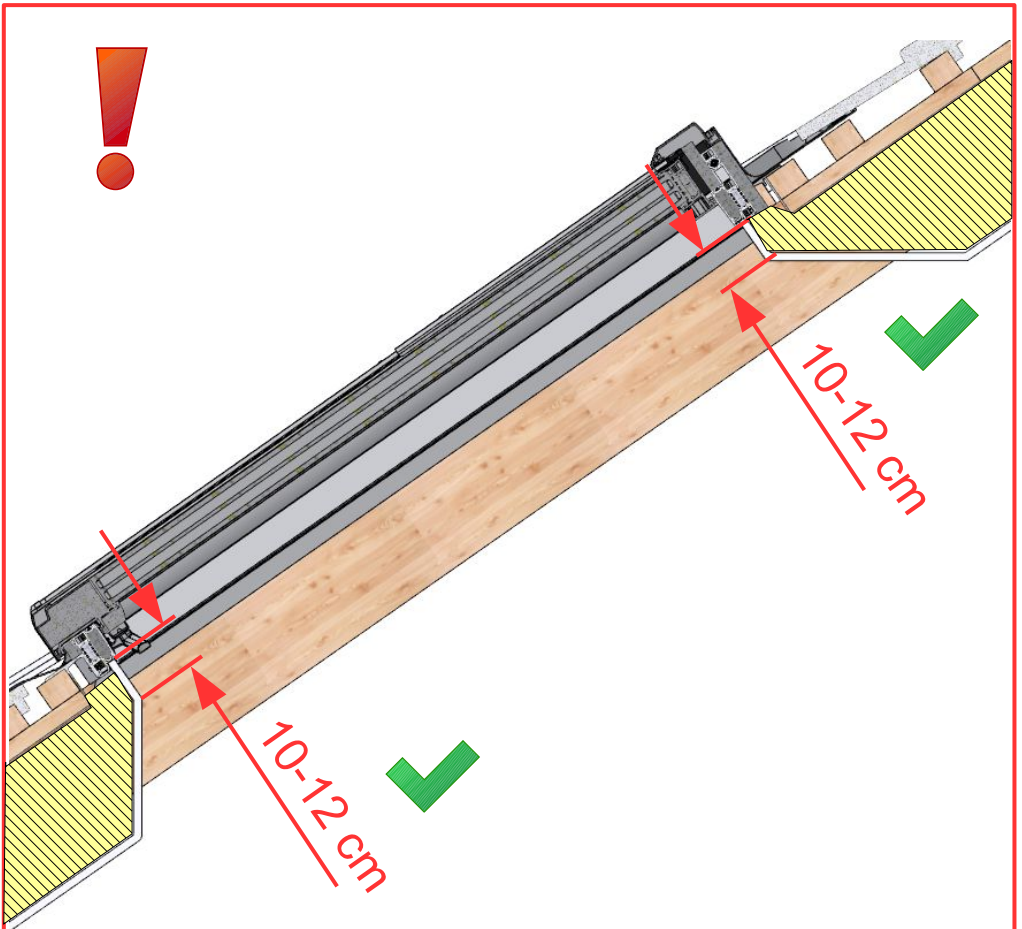

IM-ODA\_THERMO-DP-V01

28.08.2024

[www.alusky.pl](http://www.alusky.pl)

[www.alusky.pl](http://www.alusky.pl)

4 x  
3,8 x 30 Tr

**ALUSKY**

IM-ODA\_TH-KDPL-V01  
07.05.2024  
[www.alusky.pl](http://www.alusky.pl)