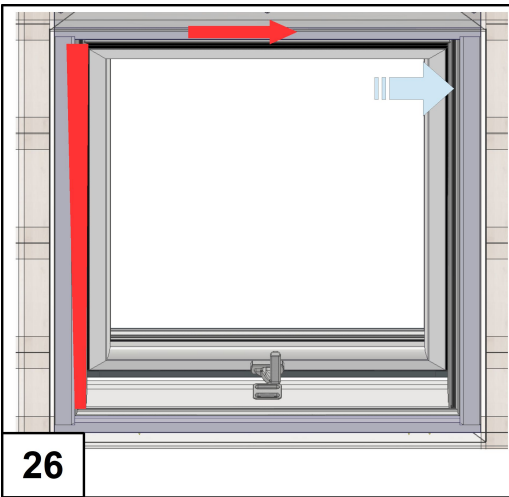

IM-ODA\_THERMO-DP-V01

28.08.2024

[www.alusky.pl](http://www.alusky.pl)

[www.alusky.pl](http://www.alusky.pl)

4 x  
3,8 x 30 Tr

**ALUSKY**

IM-ODA\_TH-KDPL-V01  
07.05.2024  
[www.alusky.pl](http://www.alusky.pl)