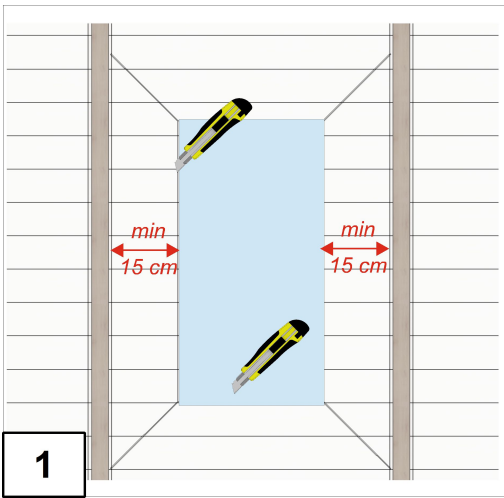

IM-ODA\_THERMO-DP-V01

28.08.2024

[www.alusky.pl](http://www.alusky.pl)

[www.alusky.pl](http://www.alusky.pl)

4 x  
3,8 x 30 Tr

**ALUSKY**

IM-ODA\_TH-KDPL-V01  
07.05.2024  
[www.alusky.pl](http://www.alusky.pl)