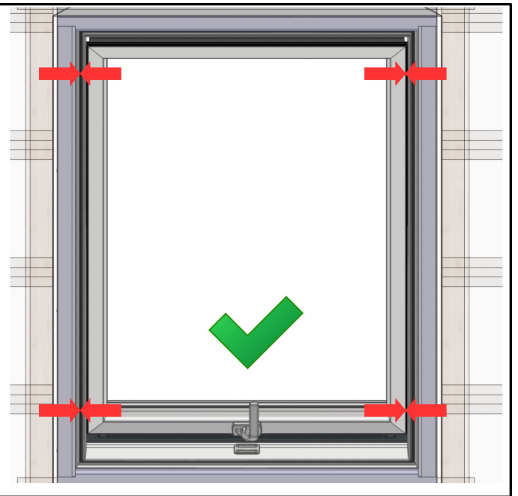

IM-ODA\_THERMO-DP-V01

28.08.2024

[www.alusky.pl](http://www.alusky.pl)

[www.alusky.pl](http://www.alusky.pl)

4 x  
3,8 x 30 Tr

**ALUSKY**

IM-ODA\_TH-KDPL-V01  
07.05.2024  
[www.alusky.pl](http://www.alusky.pl)