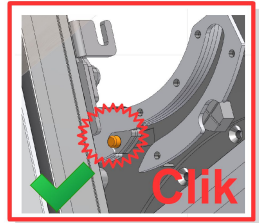

IM-ODA\_THERMO-DP-V01

28.08.2024

[www.alusky.pl](http://www.alusky.pl)

[www.alusky.pl](http://www.alusky.pl)

4 x  
3,8 x 30 Tr

**ALUSKY**

IM-ODA\_TH-KDPL-V01  
07.05.2024  
[www.alusky.pl](http://www.alusky.pl)