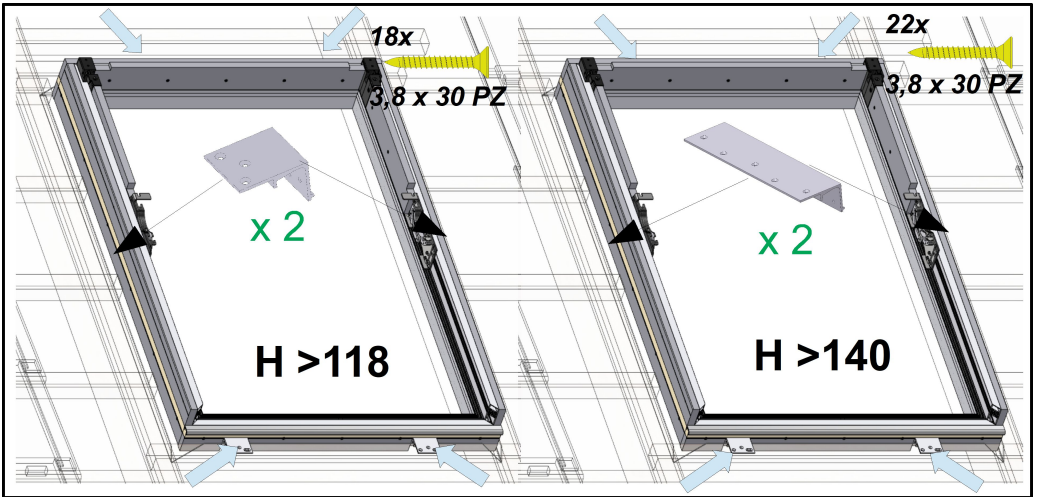

IM-ODA\_THERMO-DP-V01

28.08.2024

[www.alusky.pl](http://www.alusky.pl)

[www.alusky.pl](http://www.alusky.pl)

4 x  
3,8 x 30 Tr

**ALUSKY**

IM-ODA\_TH-KDPL-V01  
07.05.2024  
[www.alusky.pl](http://www.alusky.pl)