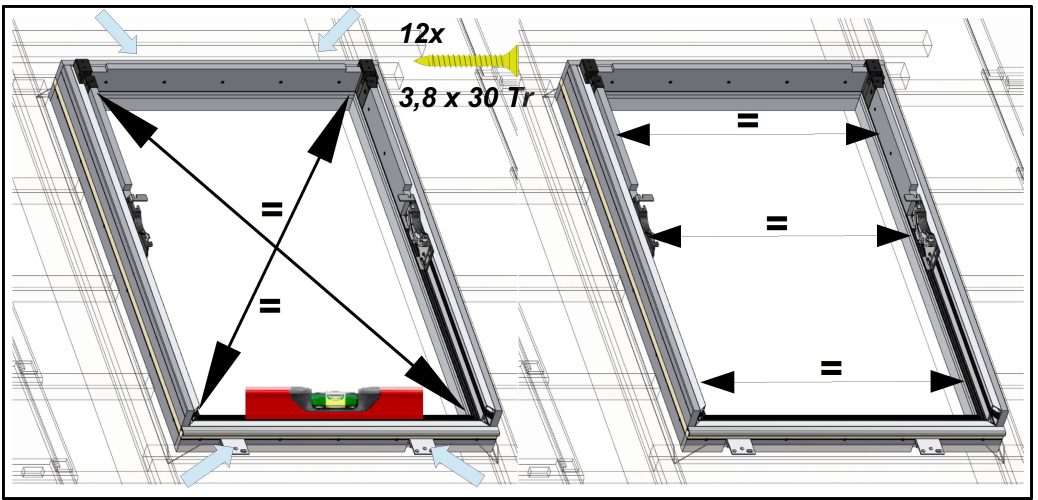

IM-ODA\_THERMO-DP-V01

28.08.2024

[www.alusky.pl](http://www.alusky.pl)

[www.alusky.pl](http://www.alusky.pl)

4 x  
3,8 x 30 Tr

**ALUSKY**

IM-ODA\_TH-KDPL-V01  
07.05.2024  
[www.alusky.pl](http://www.alusky.pl)