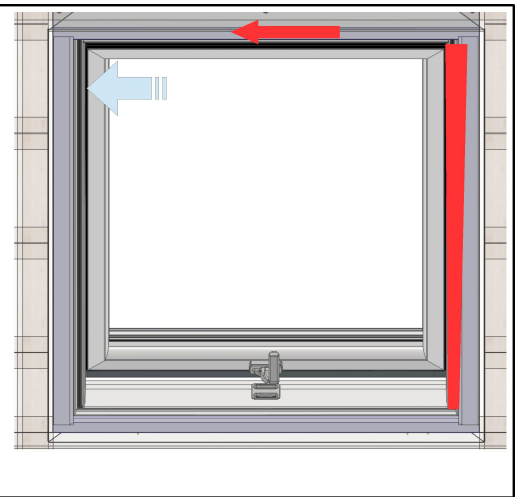

IM-ODA\_THERMO-DP-V01

28.08.2024

[www.alusky.pl](http://www.alusky.pl)

[www.alusky.pl](http://www.alusky.pl)

4 x  
3,8 x 30 Tr

**ALUSKY**

IM-ODA\_TH-KDPL-V01  
07.05.2024  
[www.alusky.pl](http://www.alusky.pl)