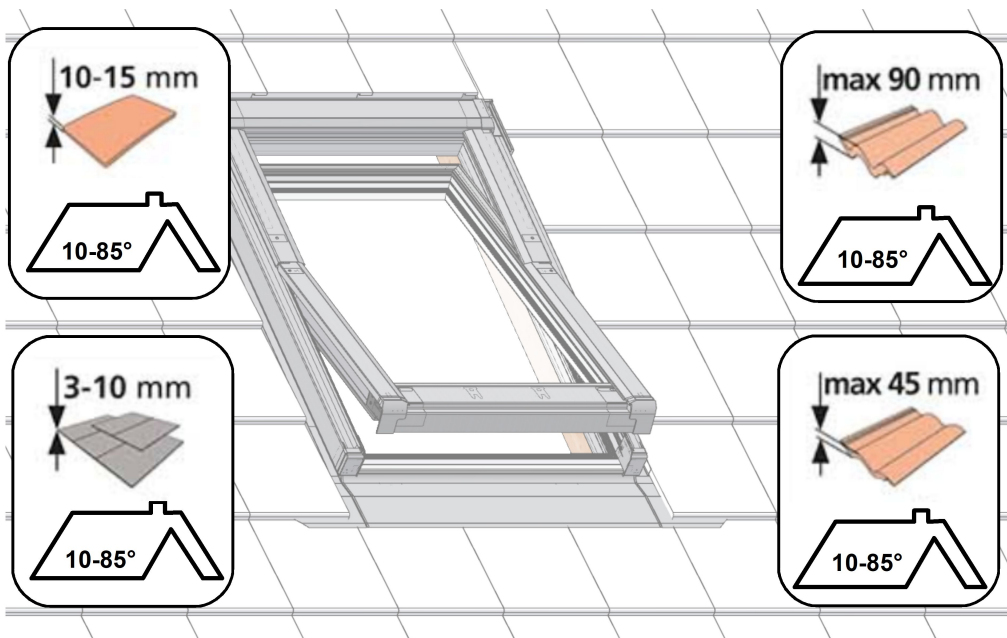

IM-ODA\_THERMO-DP-V01

28.08.2024

[www.alusky.pl](http://www.alusky.pl)

[www.alusky.pl](http://www.alusky.pl)

4 x  
3,8 x 30 Tr

**ALUSKY**

IM-ODA\_TH-KDPL-V01  
07.05.2024  
[www.alusky.pl](http://www.alusky.pl)