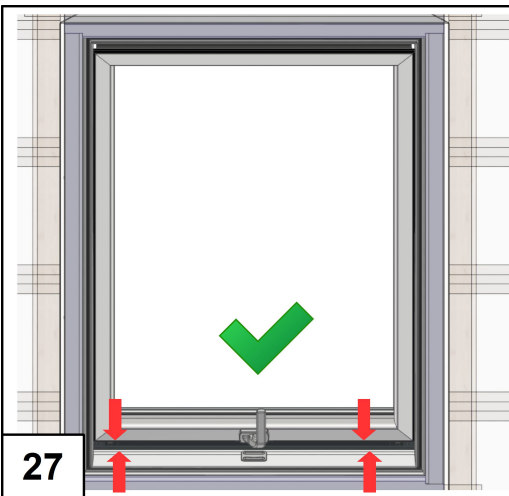

IM-ODA\_THERMO-DP-V01

28.08.2024

[www.alusky.pl](http://www.alusky.pl)

[www.alusky.pl](http://www.alusky.pl)

4 x  
3,8 x 30 Tr

**ALUSKY**

IM-ODA\_TH-KDPL-V01  
07.05.2024  
[www.alusky.pl](http://www.alusky.pl)