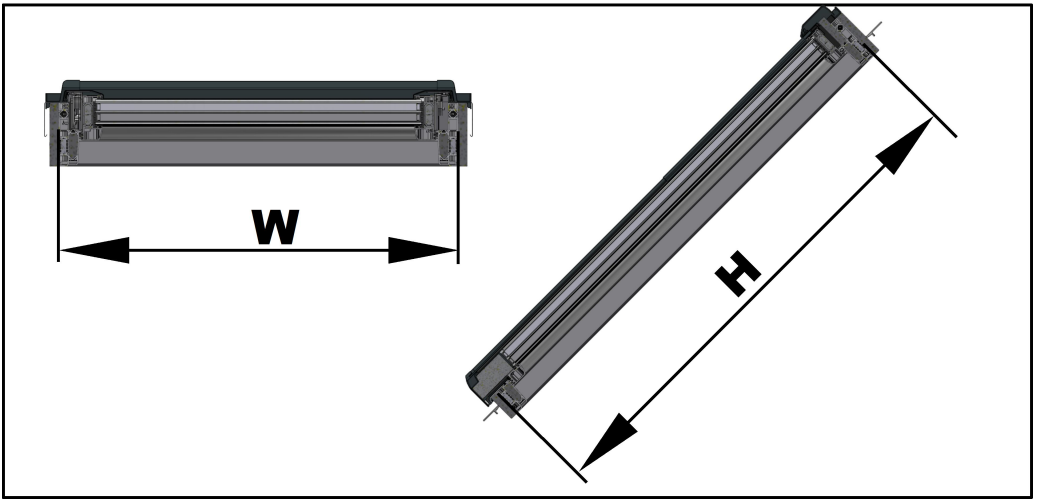

IM-ODA\_THERMO-DP-V01

28.08.2024

[www.alusky.pl](http://www.alusky.pl)

[www.alusky.pl](http://www.alusky.pl)

4 x  
3,8 x 30 Tr

**ALUSKY**

IM-ODA\_TH-KDPL-V01  
07.05.2024  
[www.alusky.pl](http://www.alusky.pl)