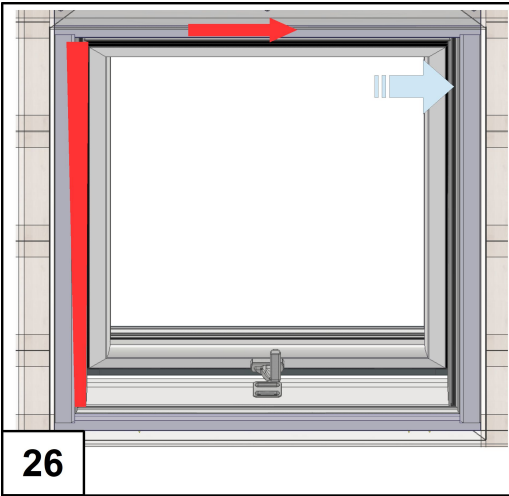

IM-ODA\_THERMO-DP-V01

28.08.2024

[www.alusky.pl](http://www.alusky.pl)

[www.alusky.pl](http://www.alusky.pl)

4 x  
3,8 x 30 Tr

**ALUSKY**

IM-ODA\_TH-KDPL-V01  
07.05.2024  
[www.alusky.pl](http://www.alusky.pl)