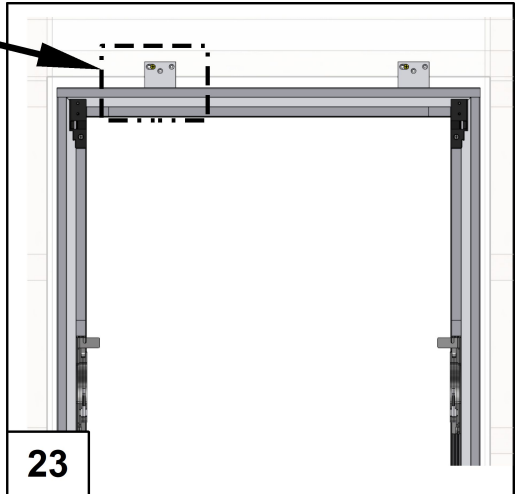

IM-ODA\_THERMO-DP-V01

28.08.2024

[www.alusky.pl](http://www.alusky.pl)

[www.alusky.pl](http://www.alusky.pl)

4 x  
3,8 x 30 Tr

**ALUSKY**

IM-ODA\_TH-KDPL-V01  
07.05.2024  
[www.alusky.pl](http://www.alusky.pl)