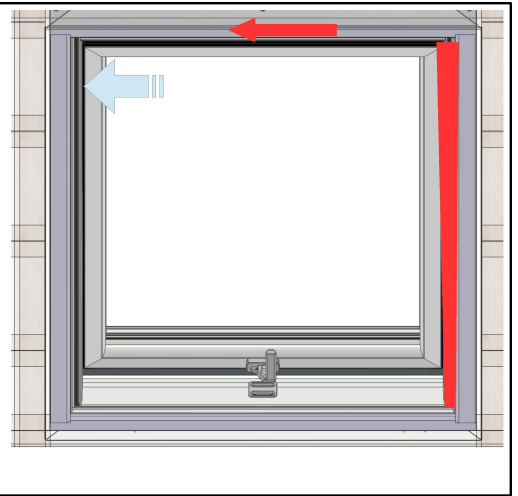

IM-ODA\_THERMO-DP-V01

28.08.2024

[www.alusky.pl](http://www.alusky.pl)

[www.alusky.pl](http://www.alusky.pl)

4 x  
3,8 x 30 Tr

**ALUSKY**

IM-ODA\_TH-KDPL-V01  
07.05.2024  
[www.alusky.pl](http://www.alusky.pl)